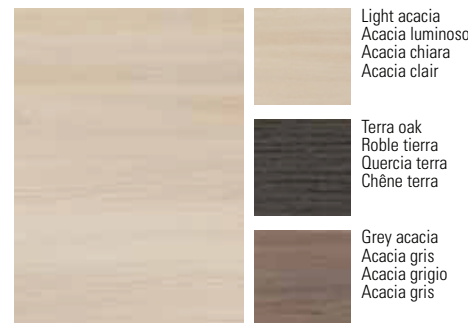

Light acacia
Acacia luminoso
Acacia chiara
Acacia clair

Terra oak
Roble tierra
Quercia terra
Chêne terra

Grey acacia
Acacia gris
Acacia grigio
Acacia gris

PG 1 / **Atlanta GL**
Matex surface / all sides laminate
Superficie Matex / cantos por todos los lados
Superficie Matex / bordatura su tutti i lati
Surface Matex / tous les côtés chant épais légèrement

White pine
Pino blanco
Pino bianco
Pin blanc

Magnolia
Magnolia
Magnolia
Magnolia

White
Blanco
Bianco
Blanc

Cashmere
Cashemire
Cashemir
Cashemire

PG 1 / **Neo**
Shiny laminate / all sides laminate
Melamina brillante / cantos por todos los lados
Laminato lucido / bordatura su tutti i lati
Mélaminé brillante / tous les côtés chant épais légèrement