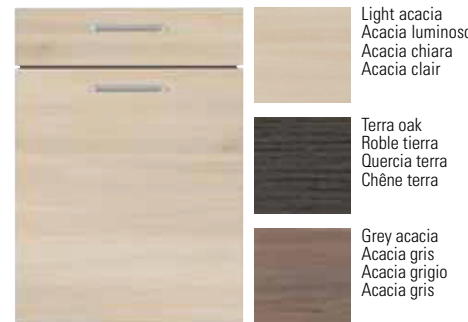

Summary of **fronts**
Vista de conjunto de **frentes**
Panoramica delle **ante**
Aperçu **des façades**